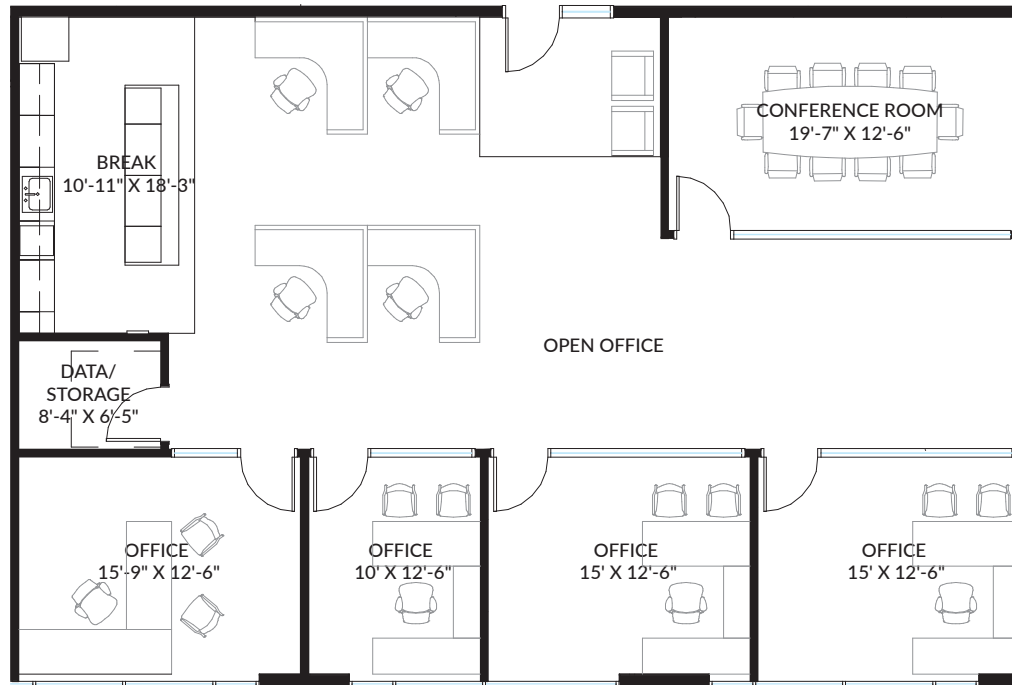

121 Commerce Place *TERRA*
SH 121/Bellevue Drive
Plano, Texas 75024

Suite 330
3,076 SF

Leasing Information

Andrew Scudder
(214) 438-1580
andrew.scudder@am.jll.com

Caroline Leary
(214) 438-3953
caroline.leary@am.jll.com