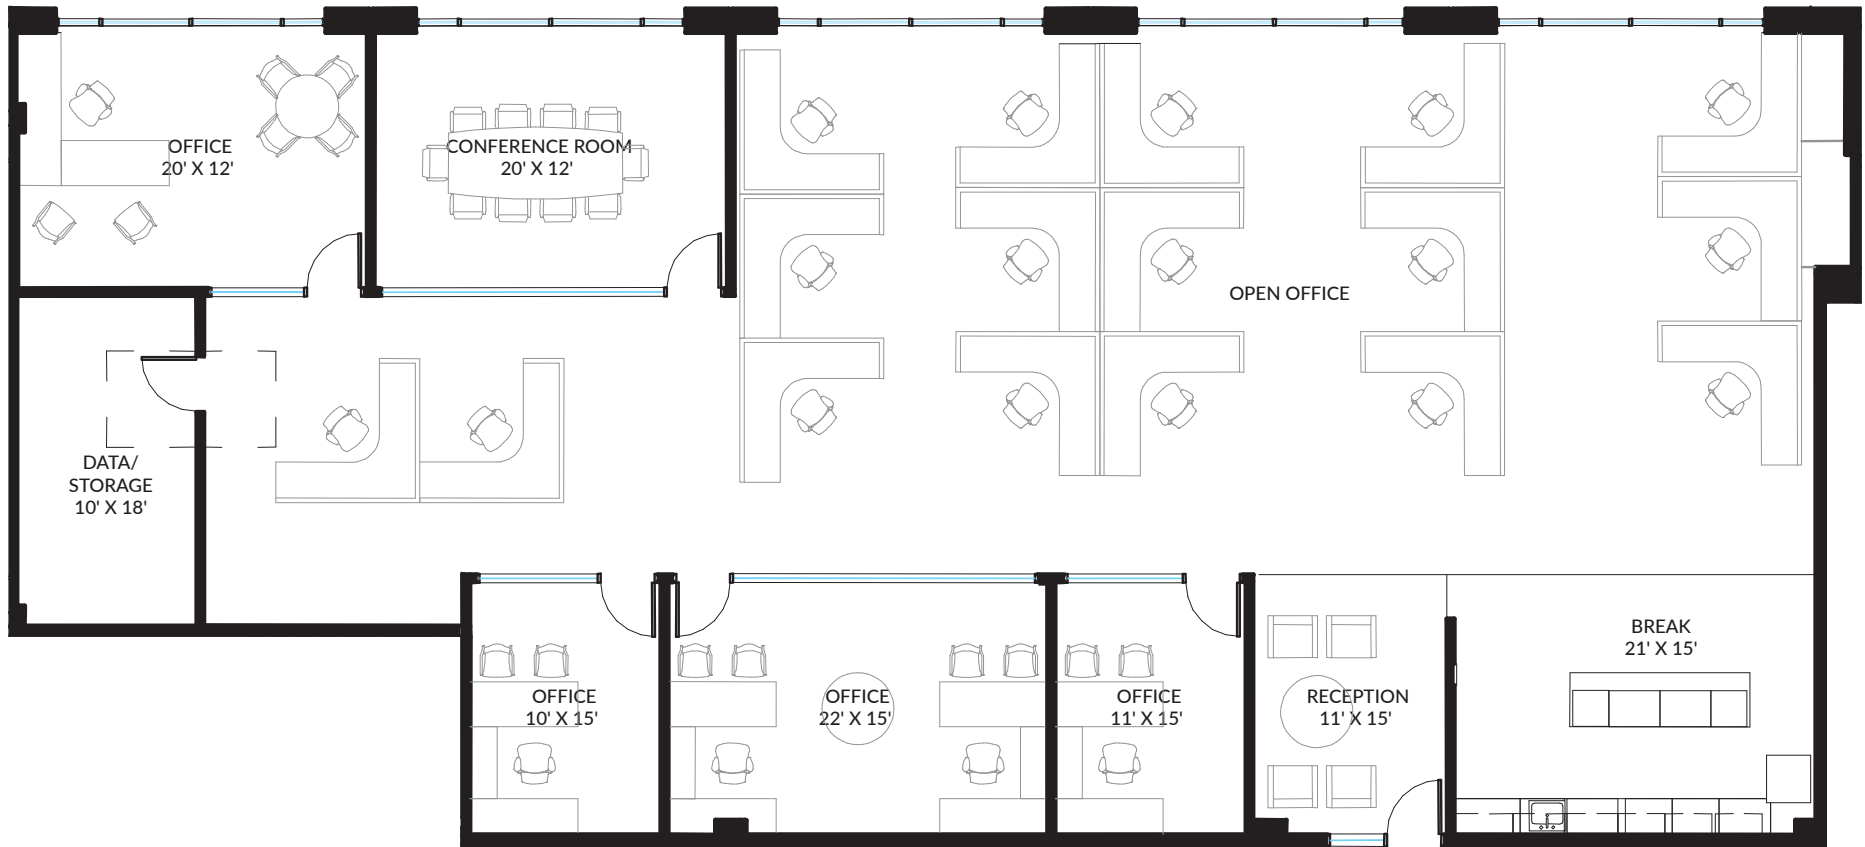

121 Commerce Place AQUA  
 SH 121/Bellevue Drive  
 Plano, Texas 75024

**Suite 120**  
**6,301 SF**

**Leasing Information**

Andrew Scudder  
 (214) 438-1580  
 andrew.scudder@jll.com

Caroline Leary  
 (214) 438-3953  
 caroline.leary@jll.com