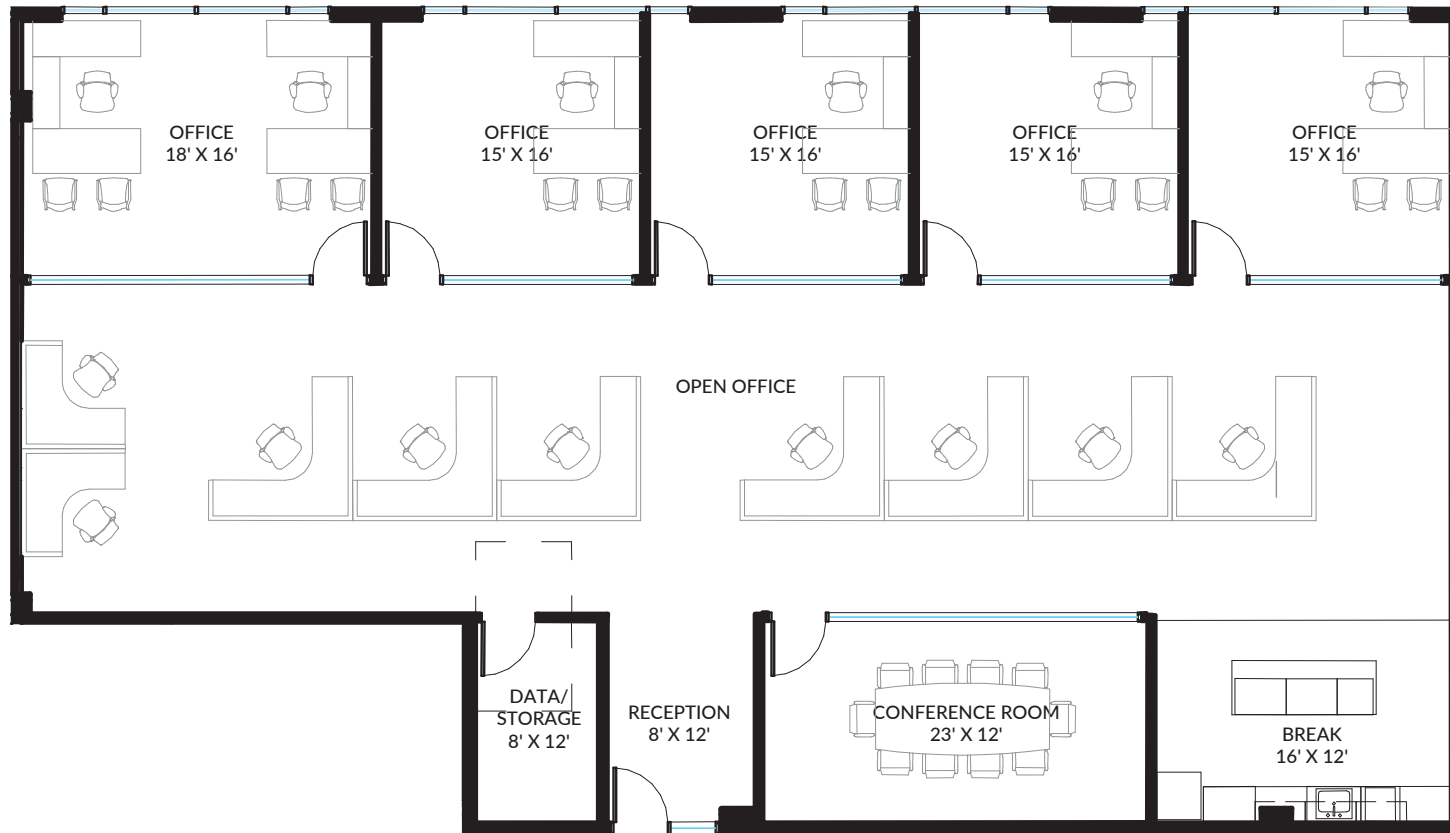

121 Commerce Place AQUA  
SH 121/Bellevue Drive  
Plano, Texas 75024

**Suite 320**  
**4,917 SF**

**Leasing Information**

Andrew Scudder  
(214) 438-1580  
andrew.scudder@jll.com

Caroline Leary  
(214) 438-3953  
caroline.leary@jll.com